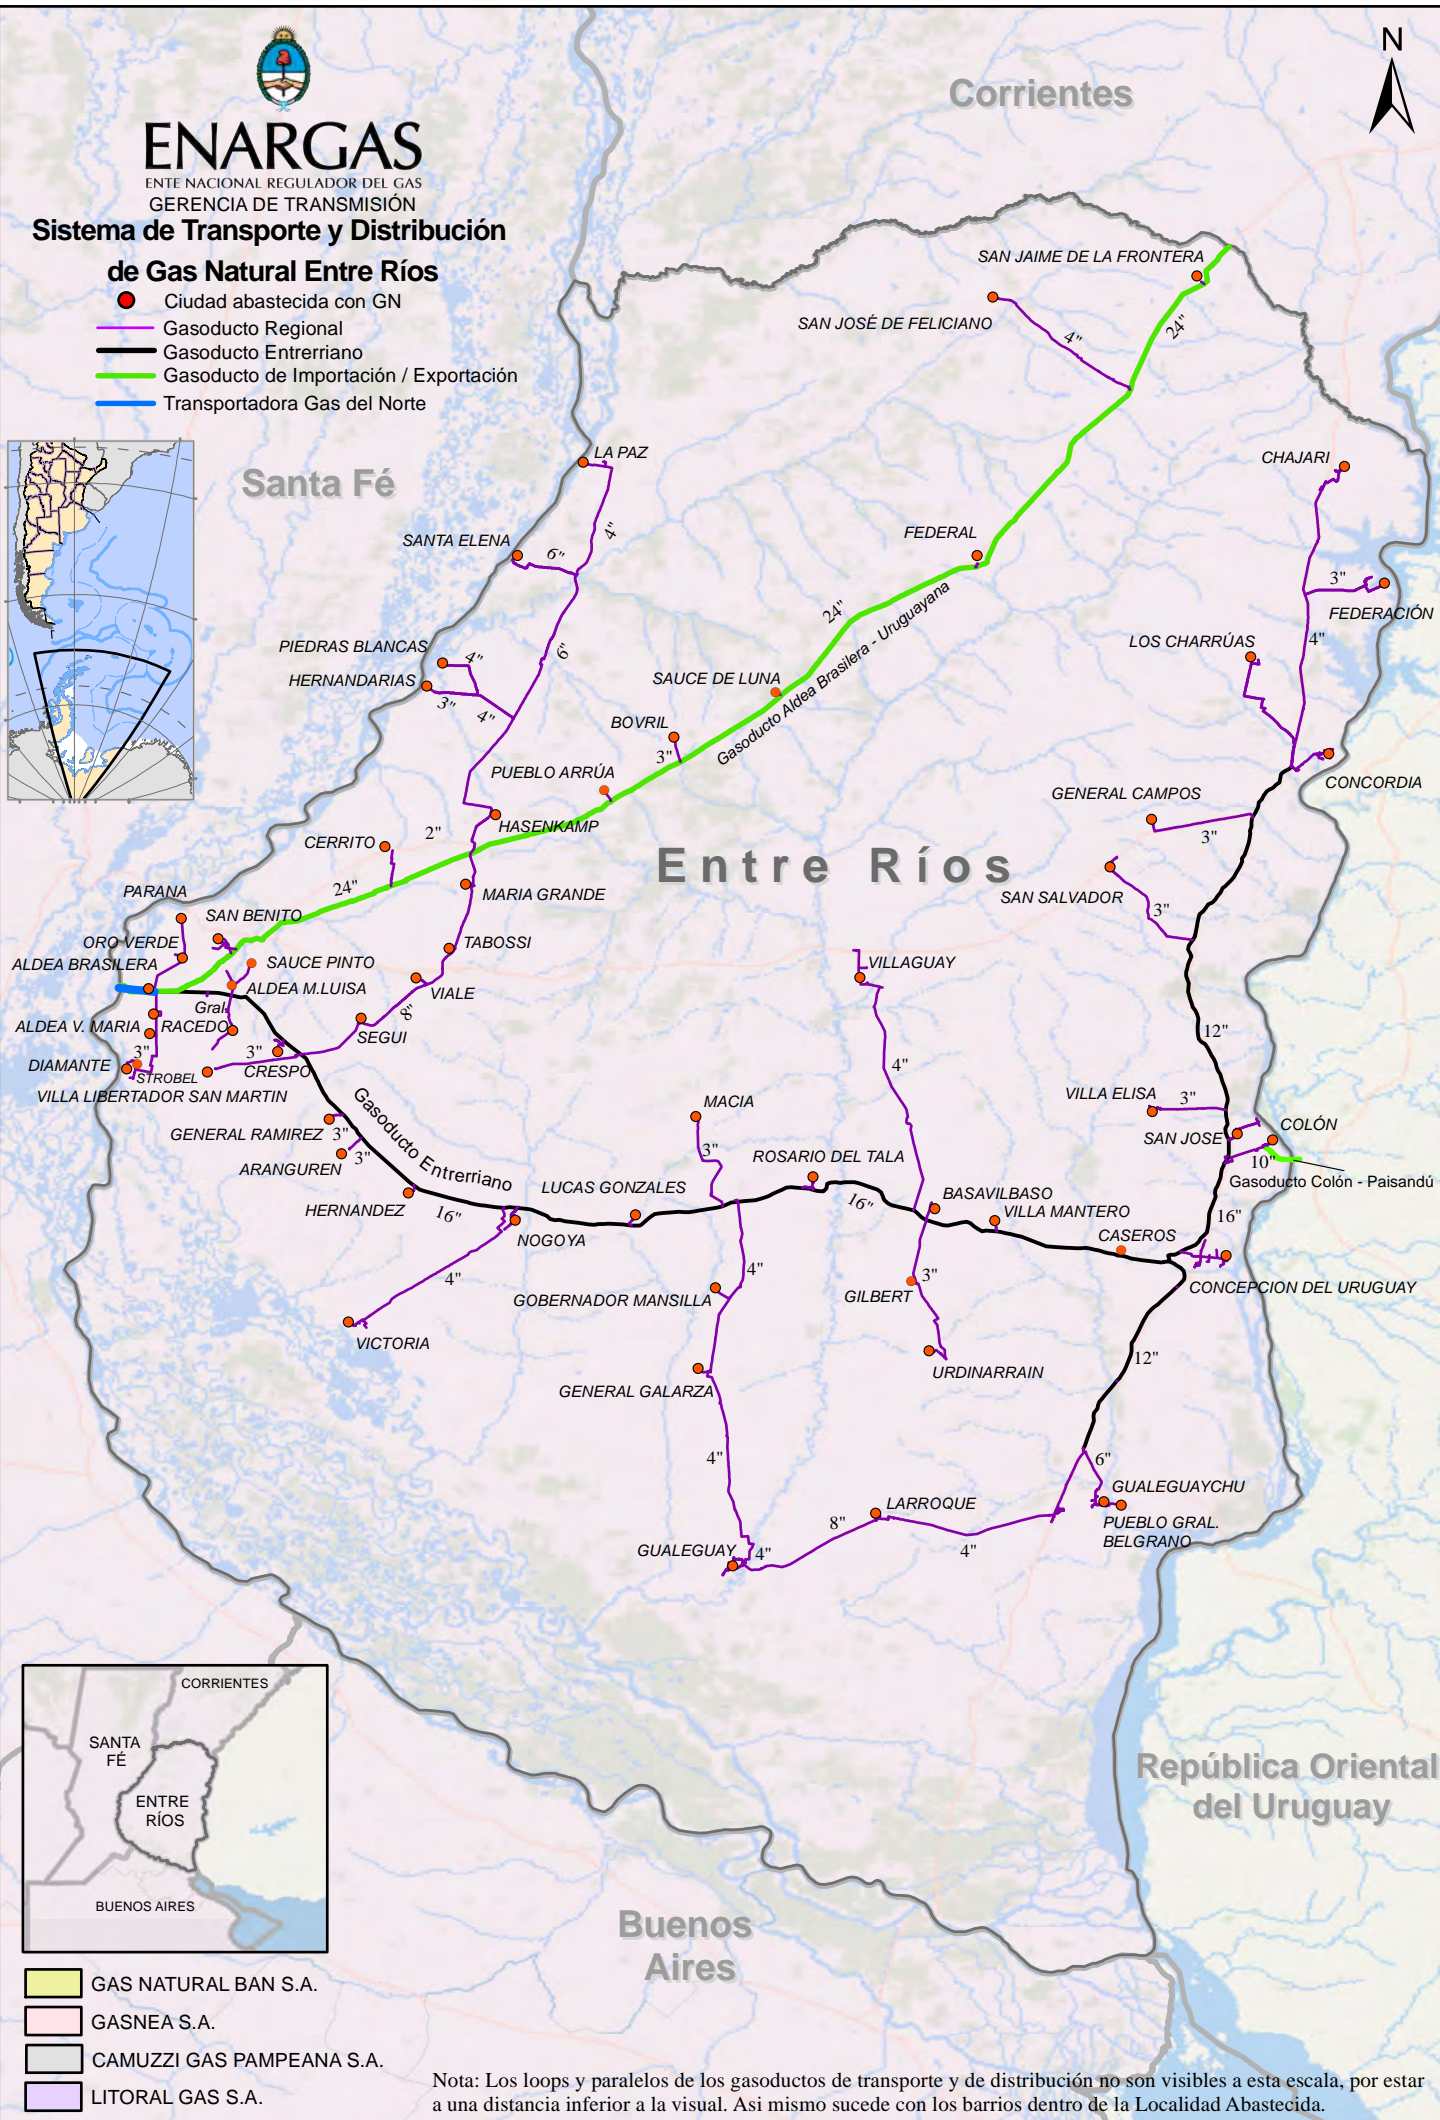

## Sistema de Transporte y Distribución

### de Gas Natural Entre Ríos

- Ciudad abastecida con GN
- Gasoducto Regional
- Gasoducto Entrerriano
- Gasoducto de Importación / Exportación
- Transportadora Gas del Norte

- GAS NATURAL BAN S.A.
- GASNEA S.A.
- CAMUZZI GAS PAMPEANA S.A.
- LITORAL GAS S.A.

Nota: Los loops y paralelos de los gasoductos de transporte y de distribución no son visibles a esta escala, por estar a una distancia inferior a la visual. Así mismo sucede con los barrios dentro de la Localidad Abastecida.