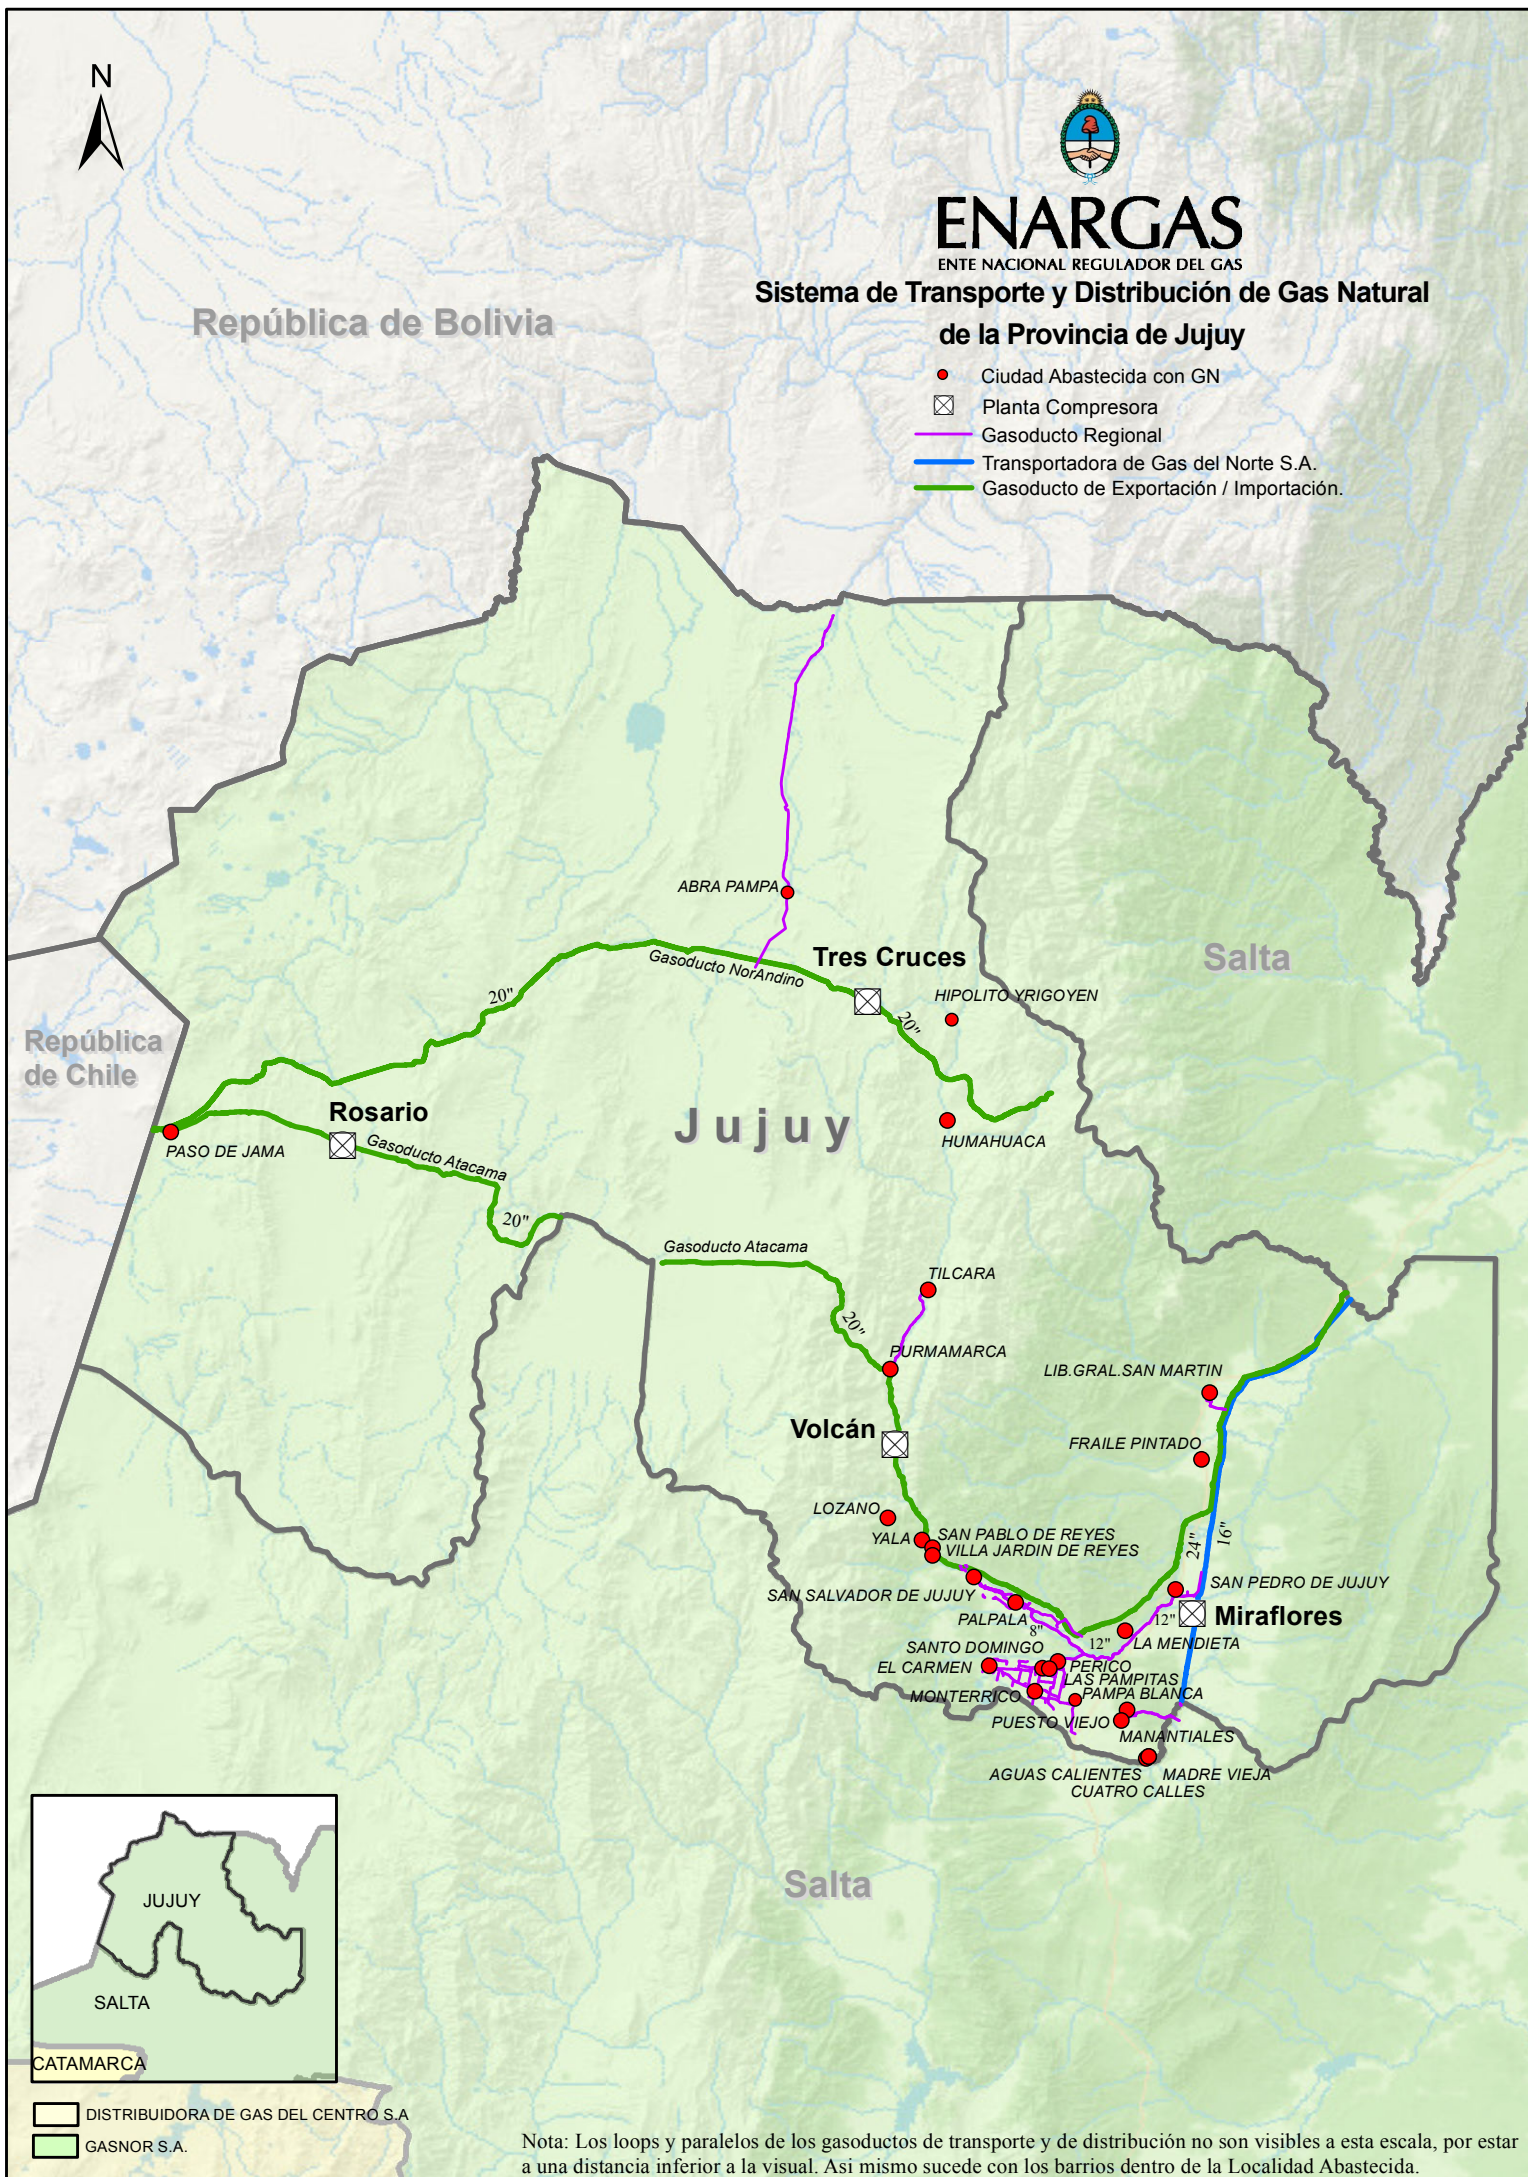

ENARGAS

ENTE NACIONAL REGULADOR DEL GAS

Sistema de Transporte y Distribución de Gas Natural de la Provincia de Jujuy

- Ciudad Abastecida con GN
- ⊠ Planta Compresora
- Gasoducto Regional
- Transportadora de Gas del Norte S.A.
- Gasoducto de Exportación / Importación.

DISTRIBUIDORA DE GAS DEL CENTRO S.A.
 GASNOR S.A.

Nota: Los loops y paralelos de los gasoductos de transporte y de distribución no son visibles a esta escala, por estar a una distancia inferior a la visual. Así mismo sucede con los barrios dentro de la Localidad Abastecida.