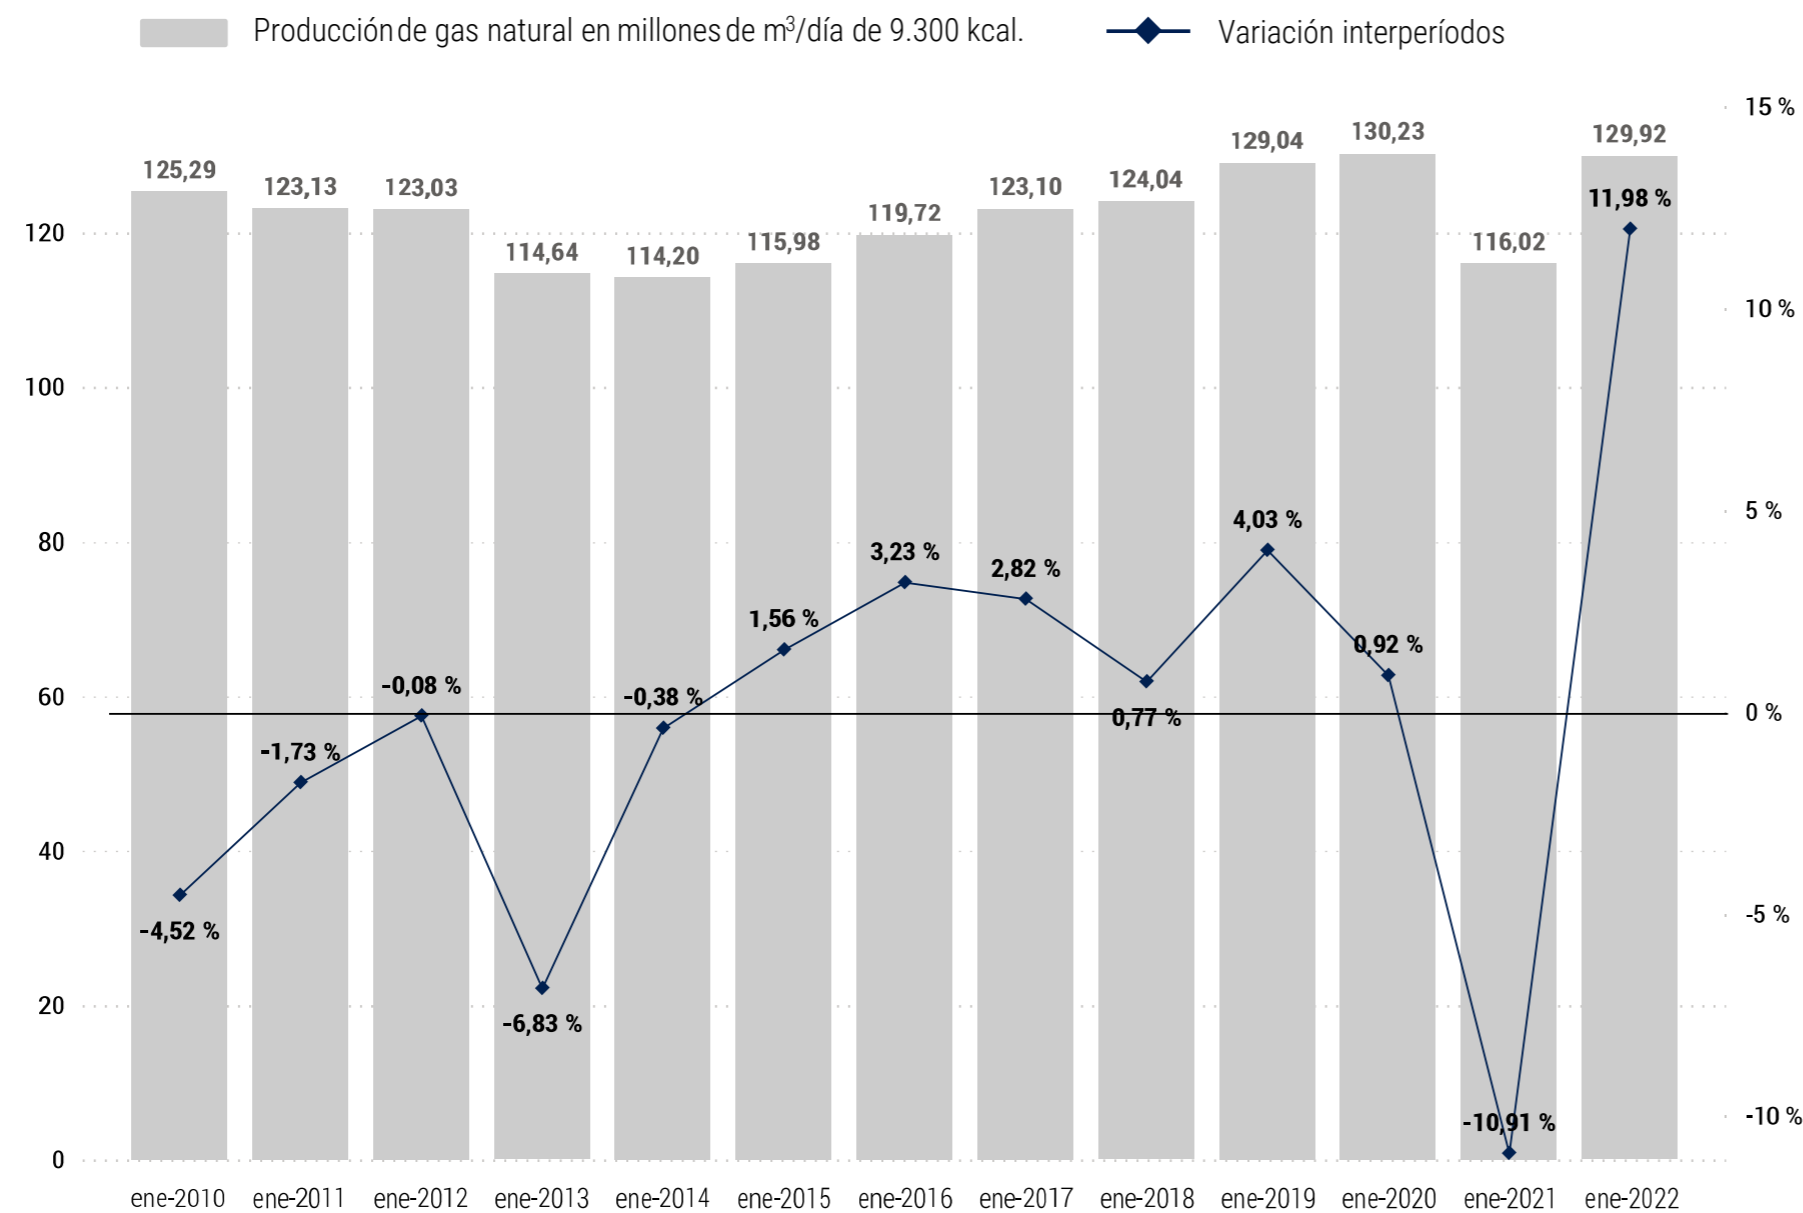

PRODUCCIÓN BRUTA DE GAS NATURAL

PRODUCCIÓN BRUTA DE GAS NATURAL EN ARGENTINA. EN MILLONES DE m³/DÍA DE 9.300 kcal.
ENERO 2010-2022

	ENERO 2022	VAR. INTERANUAL
PRODUCCIÓN BRUTA	129,92	11,98

La producción bruta de gas en enero 2022 registró un aumento interanual del 11,98%, totalizando en 129,92 millones de m³/día, alcanzando el segundo valor más elevado en la serie expuesta.

Por último, entre 2016-2019 se registra un aumento en la producción de gas natural del 7,78%, equivalente a 9,32 millones de m³/día.